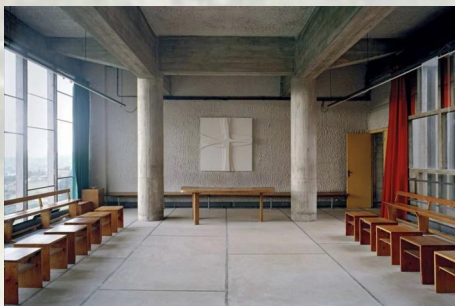

# Kloster Sainte-Marie de la Tourette

Éveux, Frankreich | 1960

*Architekt*  
**Le Corbusier**

*Baustil*  
**Moderne**

*Gebäudetyp*  
**Sakralbau | Wohnen |**

*Kenndaten*

Lorem ipsum dolor sit amet. Lorem ipsum dolor sit amet, consetetur sadipscing elitr, sed diam nonumy eirmod tempor invidunt ut labore et dolore magna aliquyam erat, sed diam voluptua. At vero eos et accusam et justo duo dolores et ea rebum. Stet clita kasd gubergren, no sea takimata sanctus est Lorem ipsum dolor sit amet. Lorem ipsum dolor sit ame.