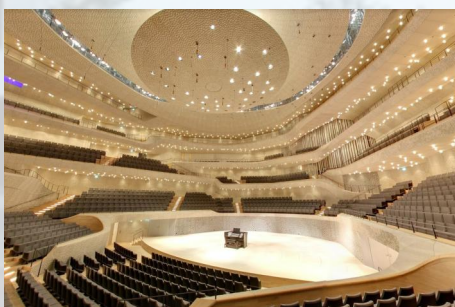

Elbphilharmonie

Hamburg, Deutschland | 2016

Architekt

Herzog & de Meuron

Baustil

Moderne

Gebäudetyp

**Gastronomie | Hotel | Konzertsaal | Kultur |
Kunst | Musik | Shops | Wohnen |**