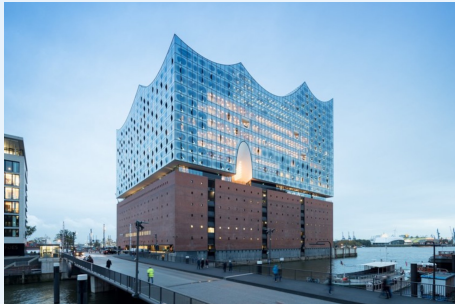

Elbphilharmonie

Hamburg, Deutschland | 2016

Architekt

Herzog & de Meuron

Baustil

Moderne

Gebäudetyp

**Gastronomie | Hotel | Konzertsaal | Kultur |
Kunst | Musik | Shops | Wohnen |**