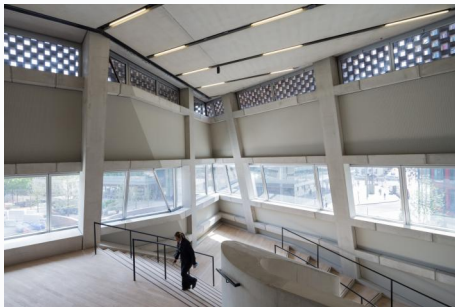

# Tate Modern

London, England | 2000

*Architekt*

**Herzog & de Meuron**

*Baustil*

**Moderne**

*Gebäudetyp*

**Ausstellung | Gastronomie | Kultur | Kunst | Museen |**