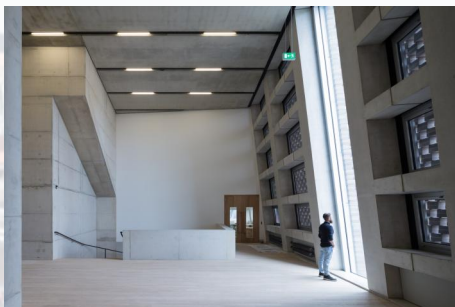

# Tate Modern

London, England | 2000

*Architekt*

**Herzog & de Meuron**

*Baustil*

**Moderne**

*Gebäudetyp*

**Ausstellung | Gastronomie | Kultur | Kunst | Museen |**