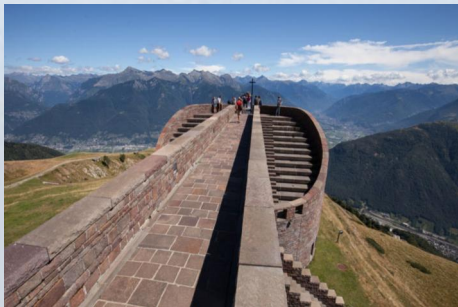

Kapelle Santa Maria degli Angeli

Monte Tamaro, Schweiz | 1992

Architekt
Botta, Mario

Baustil
Moderne

Gebäudetyp
Sakralbau |

Kenndaten

Lorem ipsum dolor sit amet. Lorem ipsum dolor sit ...

Projektbeschreibung