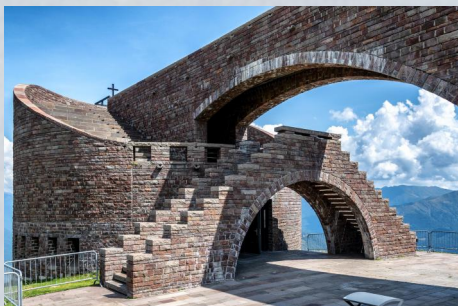

Kapelle Santa Maria degli Angeli

Monte Tamaro, Schweiz | 1992

Architekt
Botta, Mario

Baustil
Moderne

Gebäudetyp
Sakralbau |

Kenndaten

Lorem ipsum dolor sit amet. Lorem ipsum dolor sit ...

Projektbeschreibung